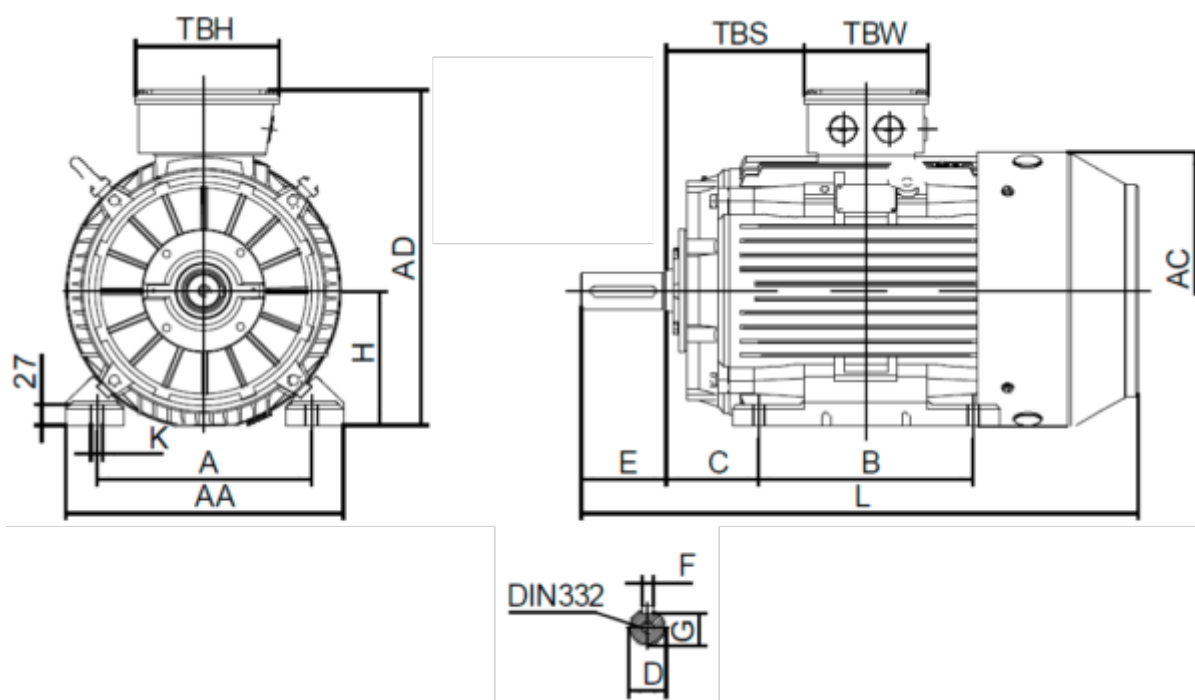

Varenummer: 250300550222  
 Beskrivelse: Kleedrive T3C 132S1-2 5.5KW 2800 o/min  
 3x400/690V 50HZ IP55 B3 Eff=89,2%

## Mål

A = 216	F = 10	TBW = 134
AA = 263	G = 33	
AC = Ø259	H = 132	
AD = 332	HD = 200	
B = 140	K = Ø12	
C = 89	L = 467	
D = Ø38	TBH = 134	
E = 80	TBS = 61.5	